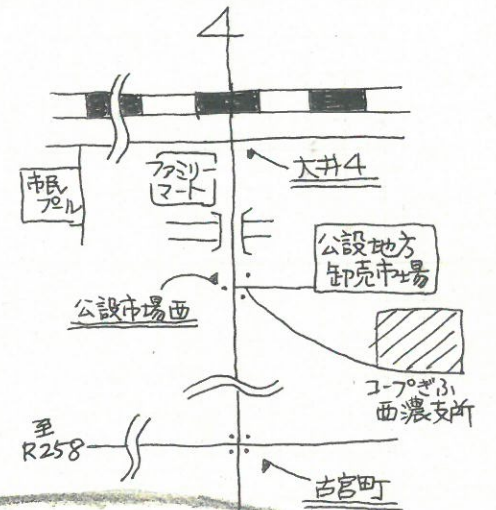

## 5月17日(木) 9:50~12:00

受付 9:30~

コープぎふ西濃支所  
(大垣市古宮町丸池129-1)

講師 荒引 真由美 さん  
(岐阜赤十字病院 副院長兼看護部長)

参加費 無料

◎ 資料準備のため 5月11日(金)までに  
申し込み下さい

始めてみませんか  
地域での「たすけあい」

あなたの目の高さの  
たすけあいのお話をしましょう