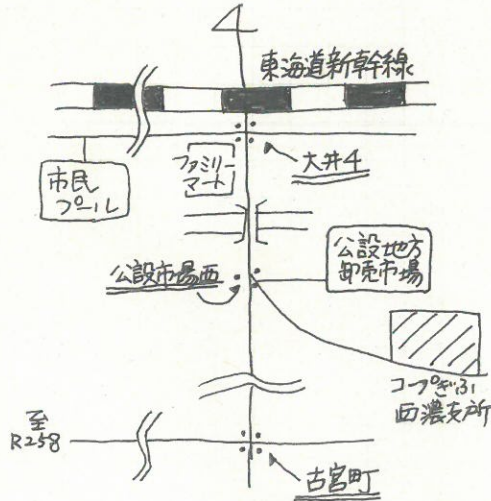

月イチ2時間あそびにきませんか

おたすまカフェ

お茶のんで
のんびり
おしゃべり

ほけ〜としててもOK

読書もOK

お子さん連れ
ウエルカム♪

ゆみちゃんコーナーも
楽しいゾ!!

5月9日(水) 10:00~12:00

コープぎふ西濃支所 (大垣市古宮町丸池129-1)

今月のゆみちゃんコーナーは...

ちりめんうさぎ

参加される方は
針、待ち針
糸切りばさみ
はさみ
ご持参ください

おひとり
200円

おたがいがスマイルになれるところ
それが おたすまカフェです

おたすま西濃

コープぎふくらしの活動部
058-370-6873
(9:00~17:00 土日曜日休み)