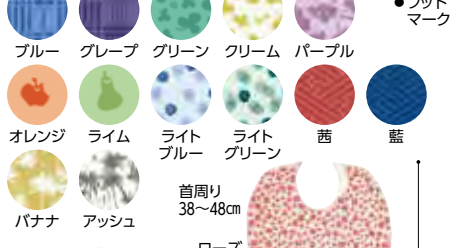

③ 長持ちする大きなお食事エプロン

体に自然にフィットするだるま型

●フットマーク

192002
1,650円 税抜1,500円
■素材/ポリエステル100%
(はっ水(水をはじきやすい))
●大きな面ファスナーで、首周りのサイズ調節。
●はっ水加工で水をはじき、汚れもつきにくくす。
乾燥機(60℃まで) 面ファスナー