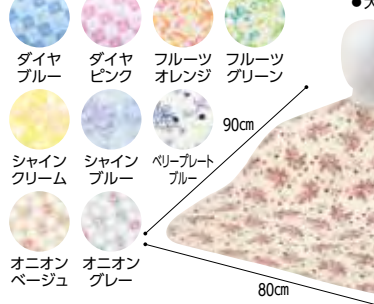

① 食事用エプロンW **売れ筋**

洗った後の乾燥も早く、  
取扱い簡単

●ウエルファン

9418  
**1,540円** 税抜1,400円  
■素材/ポリエステル100%、アクリルコーティング  
●首周りは自由に調整できます。  
乾燥機(60℃まで) 面ファスナー

② 食事用エプロン(6060)

軽い素材で体に負担がかからない

**売れ筋**

●大阪エンゼル