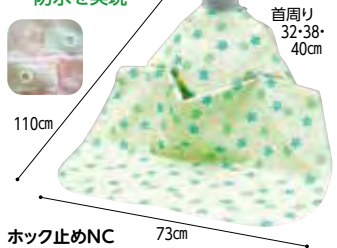

④ 食事用エプロン

ホック止めタイプ
コーティングなしでの
防水を実現

●ウエルファン

9421
2,530円 税抜2,300円
■素材/ポリエステル100%
●コーティングの劣化による防水能力の低下がないので
長持ちします。
乾燥機(80℃まで) ホック止め