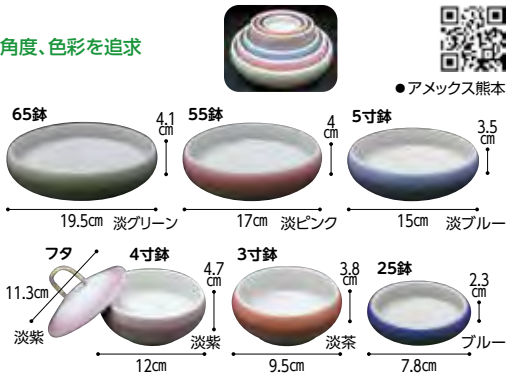

■重量/65鉢:500g 55鉢:345g 5寸鉢:250g 4寸鉢:220g フタ:140g 3寸鉢:130g 25鉢:70g 正角盆:460g
■素材/陶器(有田焼)

レンジ 食器洗 煮 沸 (本体に関してのみ)

●アメクسس熊本

④軽量強化磁器 おかののキモチシリーズ

一般の強化磁器より軽い! 食べやすい工夫がいろいろ

278002

- 小鉢45 278002 1,650円(税抜1,500円)
- 小鉢50 278006 1,980円(税抜1,800円)
- 六兵衛茶碗粒々 278003 1,760円(税抜1,600円)
- 六兵衛茶碗内赤巻 278004 1,760円(税抜1,600円)
- UDマグ 278005 1,980円(税抜1,800円)