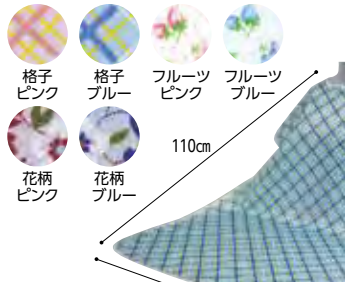

① 食事用エプロンW **売れ筋**

洗った後の乾燥も早く、
取扱い簡単

●ウエルファン

9418
1,540円 税抜1,400円
■素材/ポリエステル100%、アクリルコーティング
●首周りは自由に調整できます。
乾燥機(60℃まで) 面ファスナー