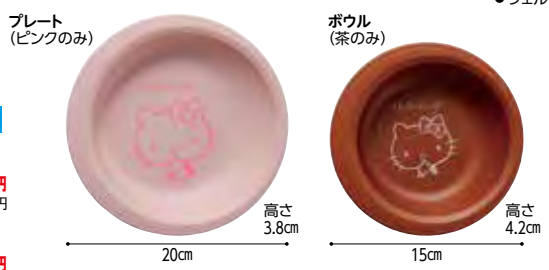

②木目 すくいやすいシリーズ(ハローキティ)

食器を持たなくてもすくえる工夫された設計

10301

- プレート (ピンクのみ) 1,430円(税抜1,300円)
- ボウル (茶のみ) 1,100円(税抜1,000円)

■重量/プレート:154g ボウル:116g
■素材/本体:ポリプロピレン すべり止め:シリコン
●軽量で割れにくい樹脂製。●角度が急になっていてスプーンが止まる設計。
●加熱後も熱くなりにくい。●底はラバー付で滑りにくい。

レンジ 食器洗 煮 沸 © 2024 SANRIO CO., LTD. APPROVAL NO. L652930

●ウエルファン

③夢食器虹彩

高さ、深さ、曲がり角度、色彩を追求

498003

- 65鉢 (No.1) 5,060円(税抜4,600円)
- 55鉢 (No.2) 4,840円(税抜4,400円)
- 5寸鉢 (No.3) 4,290円(税抜3,900円)
- 4寸鉢 (No.4) 3,850円(税抜3,500円)
- フタ (No.4-1) 2,310円(税抜2,100円)
- 3寸鉢 (No.5) 3,080円(税抜2,800円)
- 25鉢 (No.6) 1,650円(税抜1,500円)
- 正角盆 (No.8) 9,570円(税抜8,700円)