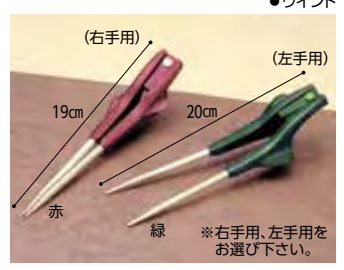

⑥箸ぞうくん

優れたフィット感、安定感

903048 3,850円(税抜3,500円)

■重量/42g 税抜3,500円
■素材/PBT樹脂(抗菌加工)、ステンレス
■カラー/赤、緑
●親指と人差し指でつまむような感覚で使えます。

●ウインド

⑦箸ぞうくん クリア

「箸ぞうくん」よりもグリップが大きく、手の中で安定し、少ない力でつまめます

903049 3,850円(税抜3,500円)

■重量/52g 税抜3,500円
■素材/PBT樹脂(抗菌加工)、ステンレス
■カラー/茶色、ピンク
●にぎるだけでつまめます。

●ウインド

⑧箸ノ助+(プラス)

持ちやすくなり、安心な抗菌仕様、便利な食洗器対応

903055 3,850円(税抜3,500円)

■重量/33g 税抜3,500円
■素材/PBT樹脂(抗菌加工)、ステンレス
●木製だった箸ノ助をプラスチック製に変更しました。
●長く使えて、衛生的。
●左右兼用。指でお豆をつまむように使います。

●ウインド