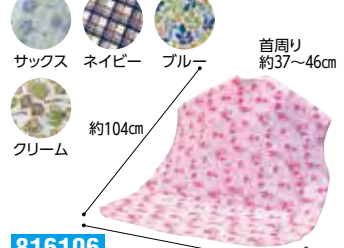

⑤ 食事用エプロン

水や油を防ぎ、
速乾性に優れたエプロン

●川本産業

816106
1,540円 税抜1,400円
■素材/ポリエステル100%
●表面は撥水加工、裏面はPA防水加工で
軽くて耐久性があり、しわになりにくい。
●面ファスナーで着脱しやすくなっています。
乾燥機(60℃まで) 面ファスナー