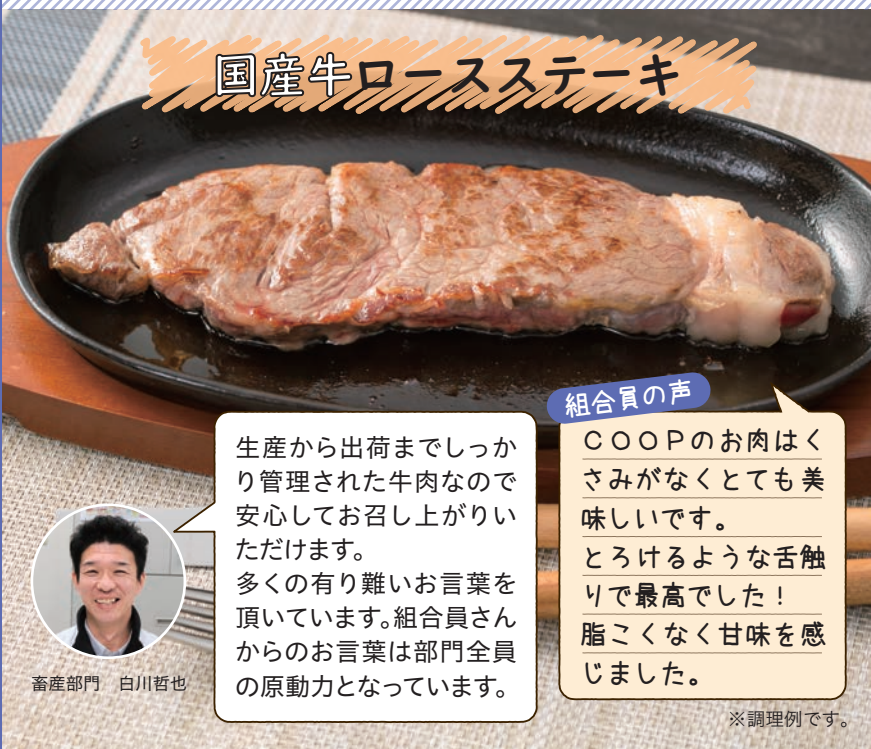

コープぎふのお店をのぞいてみよう♪

長良店

国産牛ロースステーキ

畜産部門 白川哲也

生産から出荷までしっかり管理された牛肉なので安心してお召し上がりいただけます。多くの有り難いお言葉を頂いています。組合員さんからの言葉は部門全員の原動力となっています。

組合員の声

COOPのお肉はくさみがなくとても美味しいです。とろけるような舌触りで最高でした！脂こくなく甘味を感じました。

※調理例です。

長良店は今年
6月17日(木)~
20日(日)まで、
父の日
ラッピングも
あります♪

岐阜市福光南町7-17

長良店ホームページ

※長良店は、週末・ハレの日にステーキコーナーに陳列しています。
※店舗や日によって扱いは異なります。

初夏の
北海道フェア

6月24日(木)~27日(日)

※尾崎店は対象外とさせていただきます。

7月28日(水)は土用丑
うなぎの予約受付いたします!